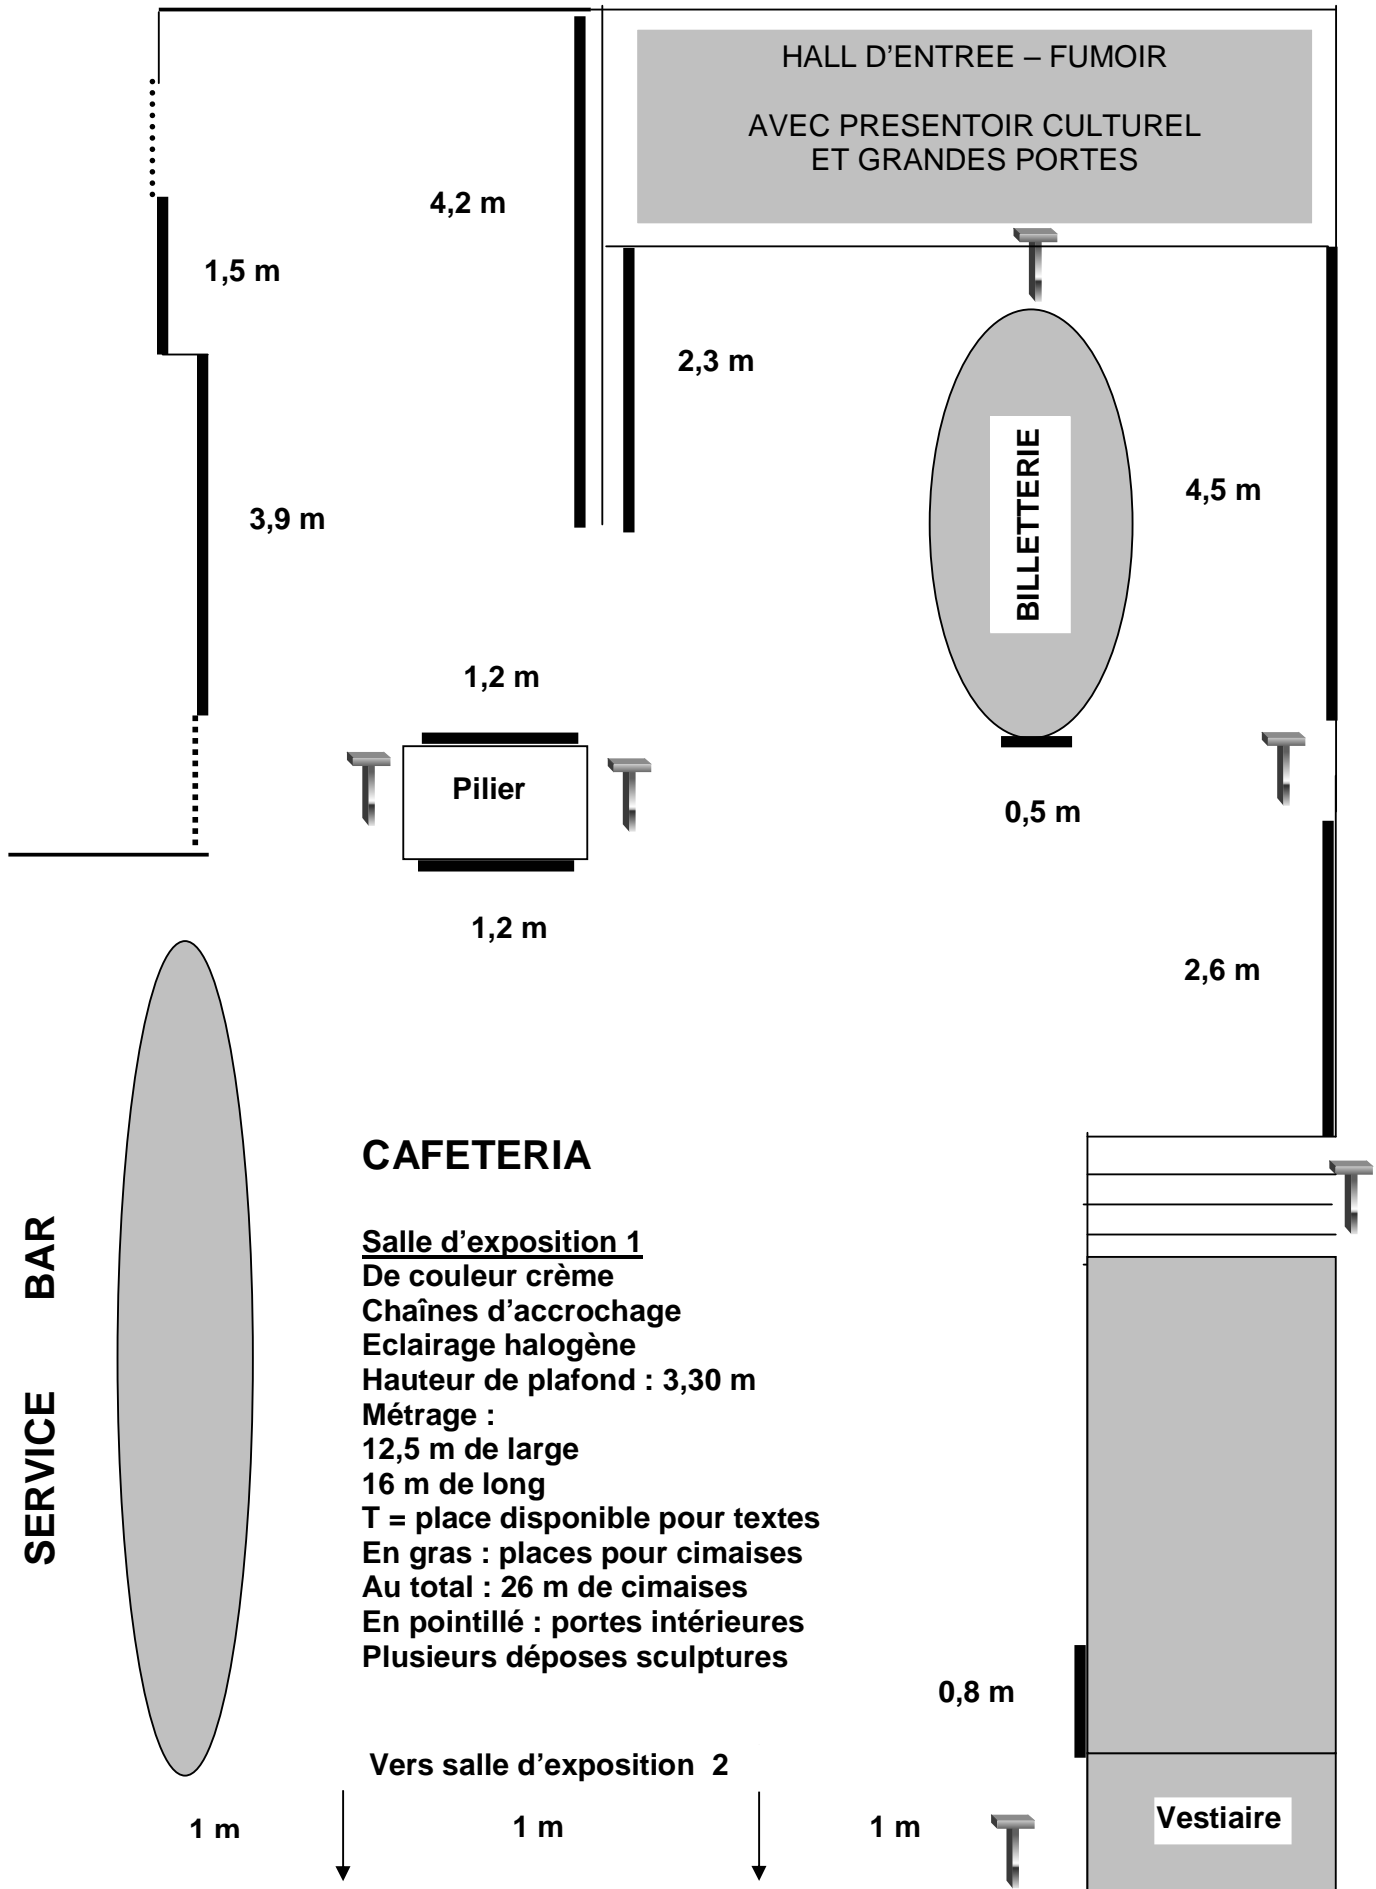

Fenêtres rue

Portes rue

CAFETERIA

Salle d'exposition 1

De couleur crème
Chaînes d'accrochage
Eclairage halogène
Hauteur de plafond : 3,30 m
Métrage :
12,5 m de large
16 m de long
T = place disponible pour textes
En gras : places pour cimaises
Au total : 26 m de cimaises
En pointillé : portes intérieures
Plusieurs déposes sculptures

Vers salle d'exposition 2